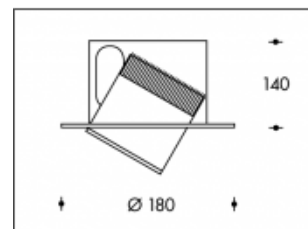

3000K Rimini Noir Max.56W 7100lm CRI >85**CITIZEN**
Micro HumanTech

Numéro de produit	111719
Couleur	Noir
Consommation LED	Max 56W
Couleur claire	3000K
Lumen output	Max 7100lm
CRI	>85
Faisceau de lumière	24°
Trou d'encastrement	172mm
Degré de protection IP	IP20