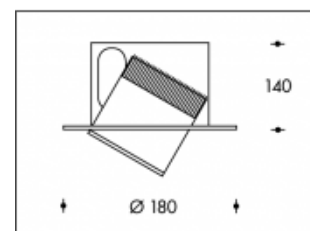

3000K Rimini Noir Max.56W 7100lm CRI >85

CITIZEN
Micro HumanTech

Numéro de produit	111719
Couleur	Noir
Consommation LED	Max 56W
Couleur claire	3000K
Lumen output	Max 7100lm
CRI	>85
Faisceau de lumière	24°
Trou d'encastrement	172mm
Degré de protection IP	IP20