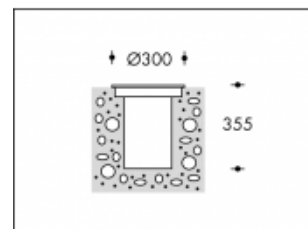

## 3000K Glasgow 150W CDM-TD Rond Gris

<b>Numéro de produit</b>	103630C
<b>Couleur</b>	Gris
<b>Consommation totale (LED + Driver)</b>	160W
<b>Couleur claire</b>	3000K
<b>Lumen output</b>	132000lm
<b>CRI</b>	>85
<b>Faisceau de lumière</b>	45°
<b>Degré de protection IP</b>	IP67