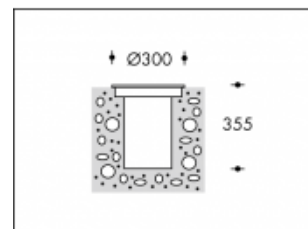

3000K Glasgow Asym. 150W CDM-TD Rond Gris

Numéro de produit	103632C
Couleur	Gris
Consommation totale (LED + Driver)	160W
Couleur claire	3000K
Lumen output	13200lm
CRI	>85
Faisceau de lumière	asymétrique
Degré de protection IP	IP67