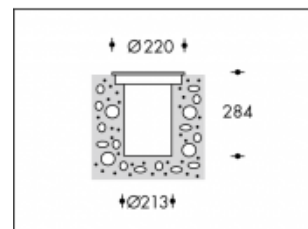

## 3000K Liverpool 70W CDM-T Rond Gris

<b>Numéro de produit</b>	103622C
<b>Couleur</b>	Gris
<b>Consommation totale (LED + Driver)</b>	74W
<b>Couleur claire</b>	3000K
<b>Lumen output</b>	8000lm
<b>CRI</b>	>85
<b>Faisceau de lumière</b>	45°
<b>Degré de protection IP</b>	IP67