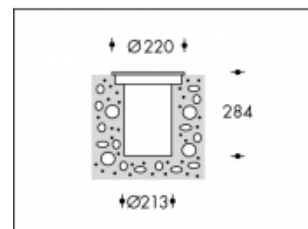

## 3000K Liverpool Asym. 35W CDM-T Rond Gris

<b>Numéro de produit</b>	103624C
<b>Couleur</b>	Gris
<b>Consommation totale (LED + Driver)</b>	39W
<b>Couleur claire</b>	3000K
<b>Lumen output</b>	4000lm
<b>CRI</b>	>85
<b>Faisceau de lumière</b>	asymétrique
<b>Degré de protection IP</b>	IP67