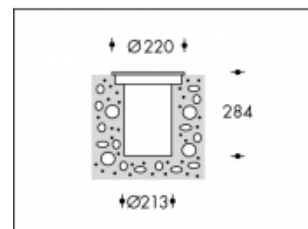

3000K Liverpool Asym. 70W CDM-T Rond Gris

Numéro de produit	103626C
Couleur	Gris
Consommation totale (LED + Driver)	74W
Couleur claire	3000K
Lumen output	8000lm
CRI	>85
Faisceau de lumière	asymétrique
Degré de protection IP	IP67