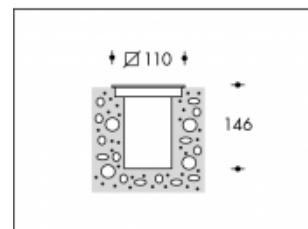

Harwich 5W LED GU10 2700K Rond Gris

Numéro de produit	103635C
Couleur	Gris
Consommation totale (LED + Driver)	5W
Couleur claire	2700K
Lumen output	370lm
CRI	>85
Faisceau de lumière	-
Degré de protection IP	IP67