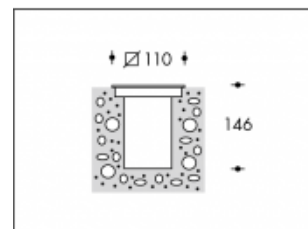

## Norwich 4W LED 4000K Rond Gris

<b>Numéro de produit</b>	103640
<b>Couleur</b>	Gris
<b>Consommation totale (LED + Driver)</b>	4W
<b>Couleur claire</b>	4000K
<b>Lumen output</b>	250lm
<b>CRI</b>	>85
<b>Faisceau de lumière</b>	-
<b>Degré de protection IP</b>	IP67