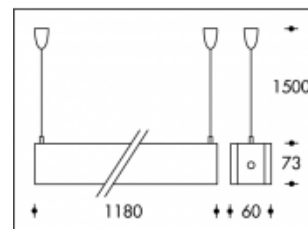

28W T5 Blanc Sao Paulo

Numéro de produit	111160
Couleur	Blanc
Consommation totale	30W
Couleur claire	3000K
Lumen output	2600lm
CRI	>90
Faisceau de lumière	45°
Degré de protection IP	IP20