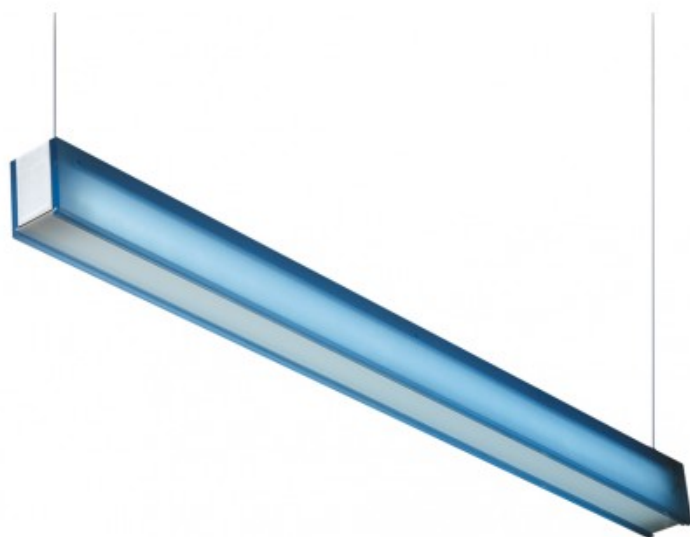

28W T5 Bleu Sao Paulo

| | |
|-------------------------------|--------|
| Numéro de produit | 111161 |
| Couleur | Bleu |
| Consommation totale | 30W |
| Couleur claire | 3000K |
| Lumen output | 2600lm |
| CRI | >90 |
| Faisceau de lumière | 45° |
| Degré de protection IP | IP20 |