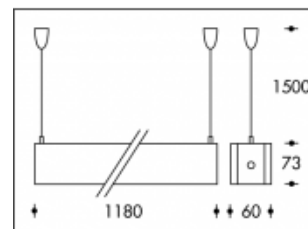

28W T5 Bleu Sao Paulo

| | |
|-------------------------------|--------|
| Numéro de produit | 111161 |
| Couleur | Bleu |
| Consommation totale | 30W |
| Couleur claire | 3000K |
| Lumen output | 2600lm |
| CRI | >90 |
| Faisceau de lumière | 45° |
| Degré de protection IP | IP20 |