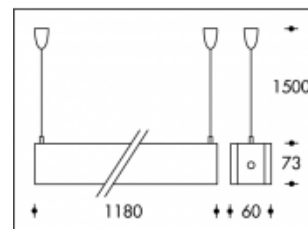

28W T5 Jaune Sao Paulo

Numéro de produit	111162
Couleur	Jaune
Consommation totale	30W
Couleur claire	3000K
Lumen output	2600lm
CRI	>90
Faisceau de lumière	45°
Degré de protection IP	IP20