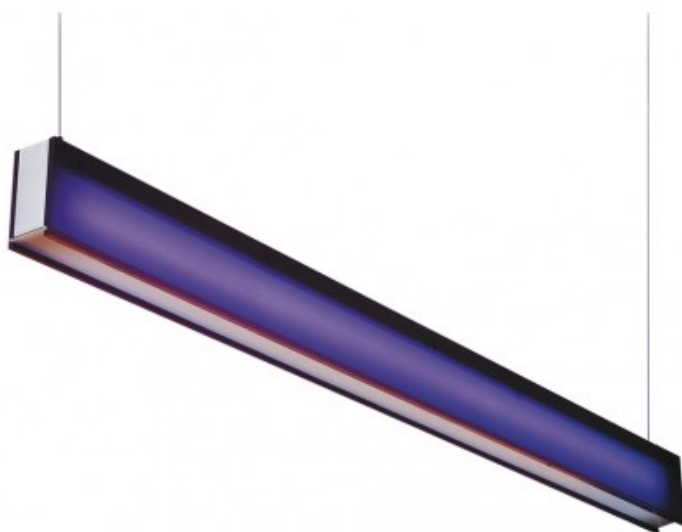

28W T5 Violet Sao Paulo

Numéro de produit	111163
Couleur	Violet
Consommation totale	30W
Couleur claire	3000K
Lumen output	2600lm
CRI	>90
Faisceau de lumière	45°
Degré de protection IP	IP20