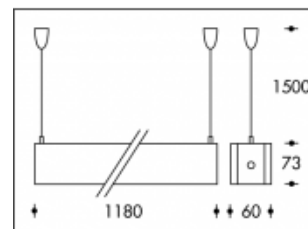

28W T5 Violet Sao Paulo

Numéro de produit	111163
Couleur	Violet
Consommation totale	30W
Couleur claire	3000K
Lumen output	2600lm
CRI	>90
Faisceau de lumière	45°
Degré de protection IP	IP20