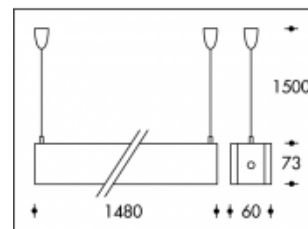

35W T5 Blanc Sao Paulo

Numéro de produit	111170
Couleur	Blanc
Consommation totale	37W
Couleur claire	3000K
Lumen output	3300lm
CRI	>90
Faisceau de lumière	45°
Degré de protection IP	IP20