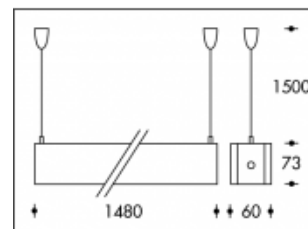

35W T5 Bleu Sao Paulo

Numéro de produit	111171
Couleur	Bleu
Consommation totale	37W
Couleur claire	3000K
Lumen output	3300lm
CRI	>90
Faisceau de lumière	45°
Degré de protection IP	IP20