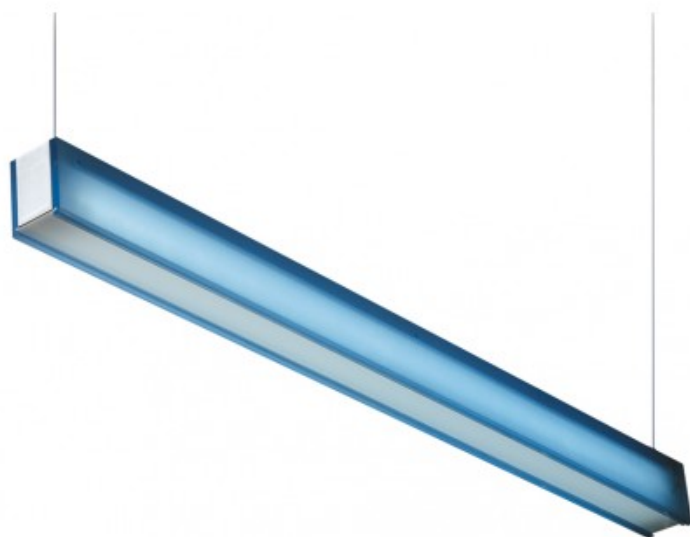

35W T5 Bleu Sao Paulo

Numéro de produit	111171
Couleur	Bleu
Consommation totale	37W
Couleur claire	3000K
Lumen output	3300lm
CRI	>90
Faisceau de lumière	45°
Degré de protection IP	IP20