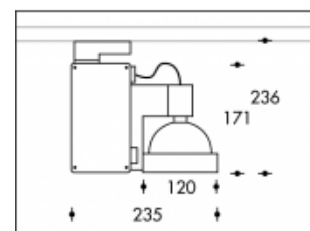

## 35W/930 CDM-TC White Sevilla Elite Philips

**PHILIPS**

<b>Numéro de produit</b>	103809S93
<b>Couleur</b>	Gris
<b>Consommation totale (LED + Driver)</b>	39W
<b>Couleur claire</b>	3000K
<b>Lumen output</b>	4000lm
<b>CRI</b>	>90
<b>Faisceau de lumière</b>	45°
<b>Degré de protection IP</b>	IP20