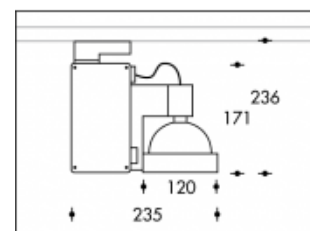

70W/930 CDM-TC White Sevilla Elite Philips

**PHILIPS**

Numéro de produit	103810S93
Couleur	Gris
Consommation totale (LED + Driver)	74W
Couleur claire	3000K
Lumen output	7800lm
CRI	>90
Faisceau de lumière	45°
Degré de protection IP	IP20