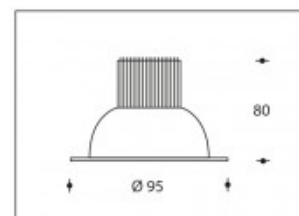

**Jerez 10W 3000K 750lm CRI >85****SHARP**

<b>Numéro de produit</b>	111925
<b>Couleur</b>	Blanc
<b>Consommation LED</b>	10W
<b>Couleur claire</b>	3000K
<b>Lumen output</b>	750lm
<b>CRI</b>	>85
<b>Faisceau de lumière</b>	45°
<b>Trou d'encastrement</b>	85mm
<b>Degré de protection IP</b>	IP44