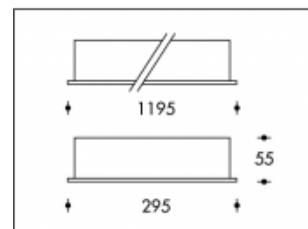

4x 14W T5 Elect. Ballast Wieland GST-18

Numéro de produit	211248W
Couleur	Blanc
Consommation totale (LED + Driver)	60W
Couleur claire	3000-4000K
Lumen output	5200lm
CRI	>80
Faisceau de lumière	60°
Degré de protection IP	IP20