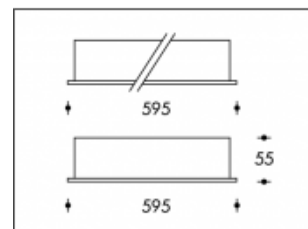

4x 14W T5 Elect. Ballast Schucko Cable

Numéro de produit	211356
Couleur	BLANC
Consommation totale (LED + Driver)	60W
Couleur claire	3000-4000K
Lumen output	5000lm
CRI	>80
Faisceau de lumière	60°
Degré de protection IP	IP20