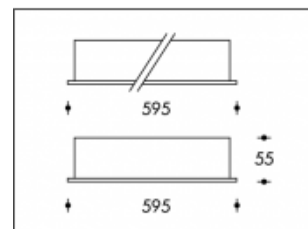

4x 14W T5 Elect. Ballast Wieland GST-18

Numéro de produit	211356W
Couleur	Blanc
Consommation totale (LED + Driver)	60W
Couleur claire	3000-4000K
Lumen output	5000lm
CRI	>80
Faisceau de lumière	60°
Degré de protection IP	IP20