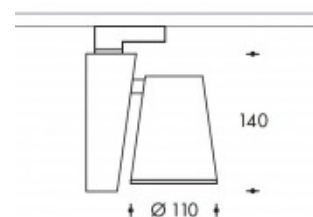

2700K Terni 26W 3150lm CRI>90**PHILIPS**

Numéro de produit	303923
Couleur	Blanc
Consommation totale (LED + Driver)	30W
Type LED	PHILIPS Fortimo SLM Gen7
Couleur claire	2700K
Lumen output	3150lm (Max. 3800lm)
CRI	>90
Faisceau de lumière	24°
Degré de protection IP	IP20