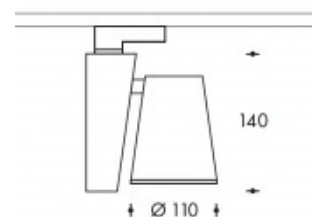

3000K Terni 26W 3250lm Premium White CRI>90**PHILIPS**

Numéro de produit	303924
Couleur	Blanc
Consommation totale (LED + Driver)	30W
Type LED	PHILIPS Fortimo SLM Gen7
Couleur claire	3000K
Lumen output	3250lm (Max 4030lm)
CRI	>90
Faisceau de lumière	24°
Degré de protection IP	IP20