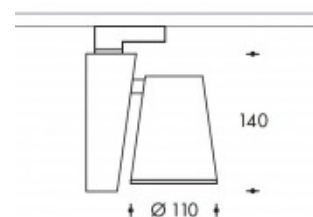

**3000K Terni 26W 3950lm CRI>85****PHILIPS**

<b>Numéro de produit</b>	303920
<b>Couleur</b>	Blanc
<b>Consommation totale (LED + Driver)</b>	30W
<b>Type LED</b>	PHILIPS Fortimo SLM Gen7
<b>Couleur claire</b>	3000K
<b>Lumen output</b>	3950lm (Max 4780lm)
<b>CRI</b>	>85
<b>Faisceau de lumière</b>	24°
<b>Degré de protection IP</b>	IP20