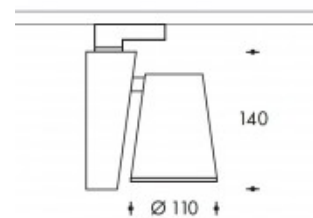

3500K Terni 26W 3450lm Premium White CRI>90

PHILIPS

Numéro de produit	313920
Couleur	Blanc
Consommation totale (LED + Driver)	30W
Type LED	PHILIPS Fortimo SLM Gen7
Couleur claire	3500K
Lumen output	3450lm (Max 4030lm)
CRI	>90 Premium White
Faisceau de lumière	24°
Degré de protection IP	IP20