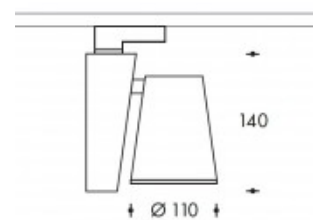

4000K Terni 26W 3550lm Premium White CRI>90

PHILIPS

Numéro de produit	303922
Couleur	Blanc
Consommation totale (LED + Driver)	30W
Type LED	PHILIPS Fortimo SLM Gen67
Couleur claire	4000K
Lumen output	3550lm (Max 4360lm)
CRI	>90 Premium White
Faisceau de lumière	24°
Degré de protection IP	IP20