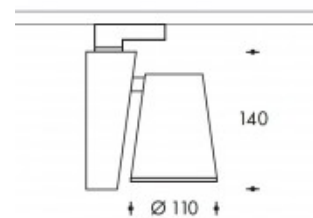

2700K Terni 26W 3150lm CRI>90**PHILIPS**

Numéro de produit	303928
Couleur	Noir
Consommation totale (LED + Driver)	30W
Type LED	PHILIPS Fortimo SLM Gen7
Couleur claire	2700K
Lumen output	3150lm (Max. 3800lm)
CRI	>90
Faisceau de lumière	24°
Degré de protection IP	IP20