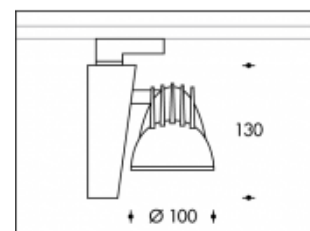

3000K Crisp white Terni 26W 2540lm CRI>90**PHILIPS**

Numéro de produit	303926
Couleur	Noir
Consommation totale (LED + Driver)	30W
Type LED	PHILIPS Fortimo SLM Gen6
Couleur claire	3000K
Lumen output	2540lm (Max 3380lm)
CRI	>90 Crisp White
Faisceau de lumière	24°
Degré de protection IP	IP44