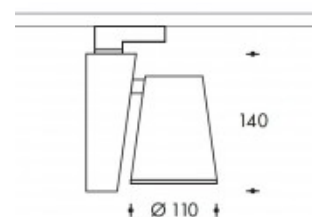

3000K Terni 26W 3250lm Premium White CRI>90

**PHILIPS**

Numéro de produit	303929
Couleur	Noir
Consommation totale (LED + Driver)	30W
Type LED	PHILIPS Fortimo SLM Gen7
Couleur claire	3000K
Lumen output	3250lm (Max 4030lm)
CRI	>90
Faisceau de lumière	24°
Degré de protection IP	IP20