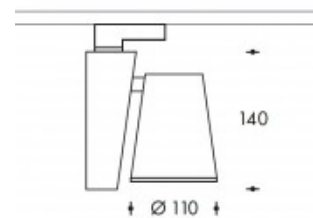

**3000K Terni 26W 3950lm CRI>85****PHILIPS**

<b>Numéro de produit</b>	303925
<b>Couleur</b>	Noir
<b>Consommation totale (LED + Driver)</b>	30W
<b>Type LED</b>	PHILIPS Fortimo SLM Gen7
<b>Couleur claire</b>	3000K
<b>Lumen output</b>	3950lm (Max 4780lm)
<b>CRI</b>	>85
<b>Faisceau de lumière</b>	24°
<b>Degré de protection IP</b>	IP20