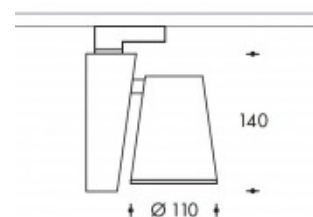

3500K Terni 26W 3200lm Premium White CRI>90

PHILIPS

Numéro de produit	313925
Couleur	Noir
Consommation totale (LED + Driver)	30W
Type LED	PHILIPS Fortimo SLM Gen6
Couleur claire	3000K
Lumen output	3200lm (Max 4030lm)
CRI	>90
Faisceau de lumière	24°
Degré de protection IP	IP20