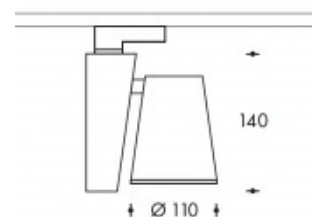

4000K Terni 26W 3550lm Premium White CRI>90

PHILIPS

Numéro de produit	303927
Couleur	Noir
Consommation totale (LED + Driver)	30W
Type LED	PHILIPS Fortimo SLM Gen7
Couleur claire	4000K
Lumen output	3550lm (Max 4360lm)
CRI	>90 Premium White
Faisceau de lumière	24°
Degré de protection IP	IP20