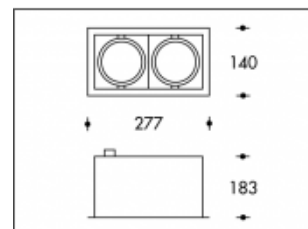

2x 70W/930 CDM-TC Grijs Texas Elite Philips

**PHILIPS**

Numéro de produit	099741S70
Couleur	Gris
Consommation totale (LED + Driver)	148W
Couleur claire	3000K
Lumen output	15600lm
CRI	>90
Faisceau de lumière	45°
Trou d'encastrement	124x258mm
Degré de protection IP	IP20