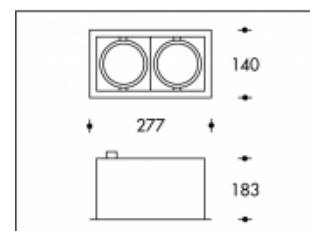

35W/930 CDM-TC Gris Texas Elite Philips

**PHILIPS**

Numéro de produit	099741S35
Couleur	Gris
Consommation totale (LED + Driver)	74W
Couleur claire	3000K
Lumen output	7800lm
CRI	>90
Faisceau de lumière	45°
Trou d'encastrement	124x258mm
Degré de protection IP	IP20