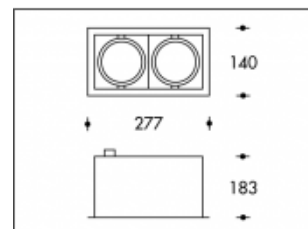

50W/930 CDM-TC Gris Texas Elite Philips

**PHILIPS**

Numéro de produit	099741S50
Couleur	Gris
Consommation totale (LED + Driver)	110W
Couleur claire	3000K
Lumen output	10800lm
CRI	>90
Faisceau de lumière	45°
Trou d'encastrement	124x258mm
Degré de protection IP	IP20