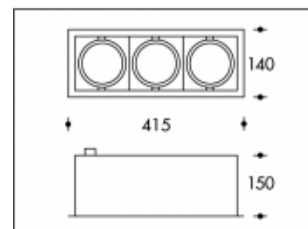

3x 35W/930 CDM-TC Grijs Texas Elite Philips

**PHILIPS**

Numéro de produit	099742S35
Couleur	Gris
Consommation totale (LED + Driver)	119W
Couleur claire	3000K
Lumen output	12000lm
CRI	>90
Faisceau de lumière	45°
Trou d'encastrement	124x395mm
Degré de protection IP	IP20