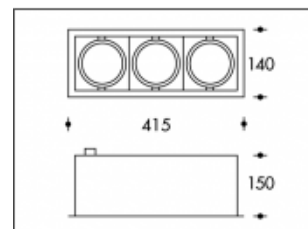

3x 50W/930 CDM-TC Grijs Texas Elite Philips

**PHILIPS**

| | |
|---|-----------|
| Numéro de produit | 099742S50 |
| Couleur | Gris |
| Consommation totale (LED + Driver) | 165W |
| Couleur claire | 3000K |
| Lumen output | 16200lm |
| CRI | >90 |
| Faisceau de lumière | 45° |
| Trou d'encastrement | 124x395mm |
| Degré de protection IP | IP20 |