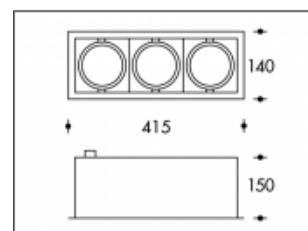

3x 50W/930 CDM-TC Grijs Texas Elite Philips

**PHILIPS**

Numéro de produit	099742S50
Couleur	Gris
Consommation totale (LED + Driver)	165W
Couleur claire	3000K
Lumen output	16200lm
CRI	>90
Faisceau de lumière	45°
Trou d'encastrement	124x395mm
Degré de protection IP	IP20