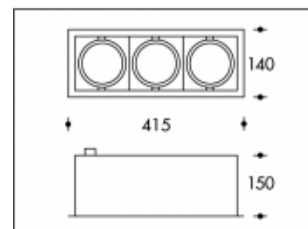

## 3x 70W/930 CDM-TC Grijs Texas Elite Philips

**PHILIPS**

<b>Numéro de produit</b>	099742S70
<b>Couleur</b>	Gris
<b>Consommation totale (LED + Driver)</b>	222W
<b>Couleur claire</b>	3000K
<b>Lumen output</b>	23400lm
<b>CRI</b>	>90
<b>Faisceau de lumière</b>	45°
<b>Trou d'encastrement</b>	124x395mm
<b>Degré de protection IP</b>	IP20