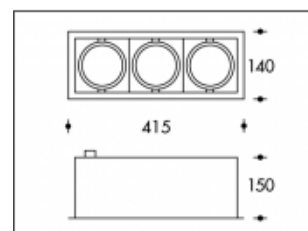

3x 70W/930 CDM-TC Grijs Texas Elite Philips

**PHILIPS**

| | |
|---|-----------|
| Numéro de produit | 099742S70 |
| Couleur | Gris |
| Consommation totale (LED + Driver) | 222W |
| Couleur claire | 3000K |
| Lumen output | 23400lm |
| CRI | >90 |
| Faisceau de lumière | 45° |
| Trou d'encastrement | 124x395mm |
| Degré de protection IP | IP20 |