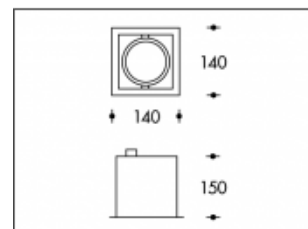

35W/930 CDM-TC Gris Texas Elite Philips

**PHILIPS**

Numéro de produit	099740S35
Couleur	Gris
Consommation totale (LED + Driver)	39W
Couleur claire	3000K
Lumen output	4000lm
CRI	>90
Faisceau de lumière	45°
Trou d'encastrement	124x124mm
Degré de protection IP	IP20