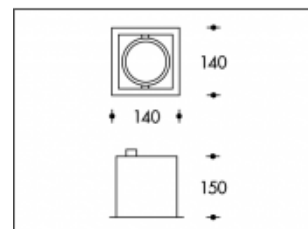

70W/930 CDM-TC Gris Texas Elite Philips

**PHILIPS**

| | |
|---|-----------|
| Numéro de produit | 099740S70 |
| Couleur | Gris |
| Consommation totale (LED + Driver) | 74W |
| Couleur claire | 3000K |
| Lumen output | 7800lm |
| CRI | >90 |
| Faisceau de lumière | 45° |
| Trou d'encastrement | 124x124mm |
| Degré de protection IP | IP20 |