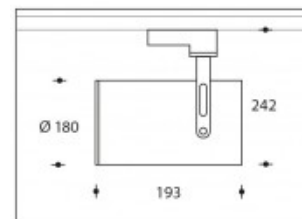

2700K Toledo 42W 5050lm CRI>90

PHILIPS

Numéro de produit	113903
Couleur	Noir
Consommation totale (LED + Driver)	48W
Type LED	PHILIPS Fortimo SLM Gen7
Couleur claire	2700K
Lumen output	5050lm (Max. 5350lm)
CRI	>90
Faisceau de lumière Standard	24°
Alternative Faisceau de lumière	12° (art. nr. 103907)
	45° (art. nr. 103909)
Degré de protection IP	IP20