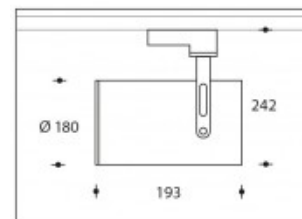

3000K Toledo 42W 5300lm Premium White CRI>90

PHILIPS

| | |
|---|--------------------------|
| Numéro de produit | 103905 |
| Couleur | Noir |
| Consommation totale (LED + Driver) | 48W |
| Type LED | PHILIPS Fortimo SLM Gen7 |
| Couleur claire | 3000K |
| Lumen output | 5300lm (Max. 5600lm) |
| CRI | >90 Premium White |
| Faisceau de lumière Standard | 24° |
| Alternative Faisceau de lumière | 12° (art. nr. 103909) |
| | 45° (art. nr. 103907) |
| Degré de protection IP | IP20 |