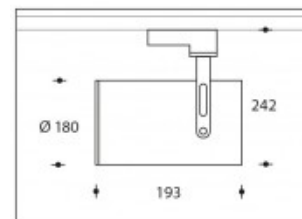

3000K Toledo 42W 6250lm CRI>85

PHILIPS

| | |
|---|--------------------------|
| Numéro de produit | 113904 |
| Couleur | Noir |
| Consommation totale (LED + Driver) | 48W |
| Type LED | PHILIPS Fortimo SLM Gen7 |
| Couleur claire | 3000K |
| Lumen output | 6250lm (Max. 6550lm) |
| CRI | >85 |
| Faisceau de lumière Standard | 24° |
| Alternative Faisceau de lumière | 12° (art. nr. 103909) |
| | 45° (art. nr. 103907) |
| Degré de protection IP | IP20 |