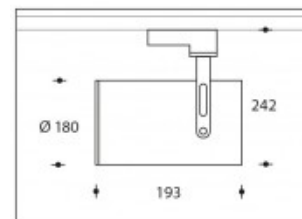

3500K Toledo 42W 5550lm Premium White CRI>90

PHILIPS

Numéro de produit	113906
Couleur	Noir
Consommation totale (LED + Driver)	48W
Type LED	PHILIPS Fortimo SLM Gen7
Couleur claire	3500K
Lumen output	5550lm (Max. 5850lm)
CRI	>90 Premium White
Faisceau de lumière Standard	24°
Alternative Faisceau de lumière	12° (art. nr. 103909)
	45° (art. nr. 103907)
Degré de protection IP	IP20