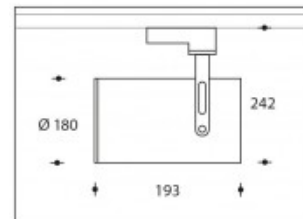

4000K Toledo 42W 5700lm Premium White CRI>90

PHILIPS

Numéro de produit	113907
Couleur	Noir
Consommation totale (LED + Driver)	48W
Type LED	PHILIPS Fortimo SLM Gen7
Couleur claire	4000K
Lumen output	5700lm (Max. 6000lm)
CRI	>90 Premium White
Faisceau de lumière Standard	24°
Alternative Faisceau de lumière	12° (art. nr. 103909)
	45° (art. nr. 103907)
Degré de protection IP	IP20