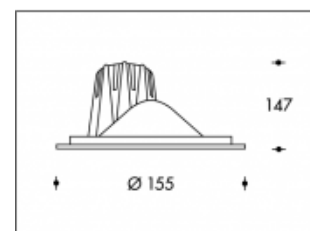

35W/930 CDM-TC Blanc Tucson Elite Philips

**PHILIPS**

Numéro de produit	111446S35
Couleur	Blanc
Consommation totale (LED + Driver)	39W
Couleur claire	3000K
Lumen output	4000lm
CRI	>90
Faisceau de lumière	45°
Trou d'encastrement	140mm
Degré de protection IP	IP20