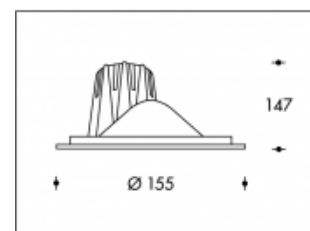

50W/9300 CDM-TC Blanc Tucson Elite Philips

**PHILIPS**

Numéro de produit	111446S50
Couleur	Blanc
Consommation totale (LED + Driver)	55W
Couleur claire	3000K
Lumen output	5400lm
CRI	>90
Faisceau de lumière	45°
Trou d'encastrement	140mm
Degré de protection IP	IP20