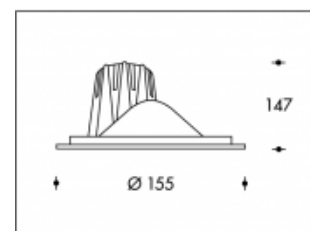

70W/930 CDM-TC White Tucson Elite Philips

**PHILIPS**

Numéro de produit	111446S70
Couleur	Blanc
Consommation totale (LED + Driver)	74W
Couleur claire	3000K
Lumen output	7800lm
CRI	>90
Faisceau de lumière	45°
Trou d'encastrement	140mm
Degré de protection IP	IP20