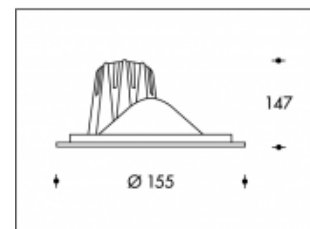

35W/930 CDM-TC Gris Tucson Elite Philips

**PHILIPS**

Numéro de produit	111447S35
Couleur	Gris
Consommation totale (LED + Driver)	39W
Couleur claire	3000K
Lumen output	4000lm
CRI	>90
Faisceau de lumière	45°
Trou d'encastrement	140mm
Degré de protection IP	IP20