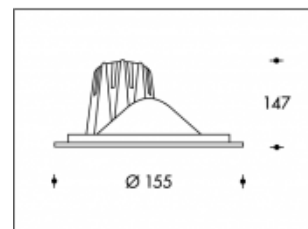

70W/930 CDM-TC Gris Tucson Elite Philips

**PHILIPS**

Numéro de produit	111447S70
Couleur	Gris
Consommation totale (LED + Driver)	74W
Couleur claire	3000K
Lumen output	7800lm
CRI	>90
Faisceau de lumière	45°
Degré de protection IP	IP20