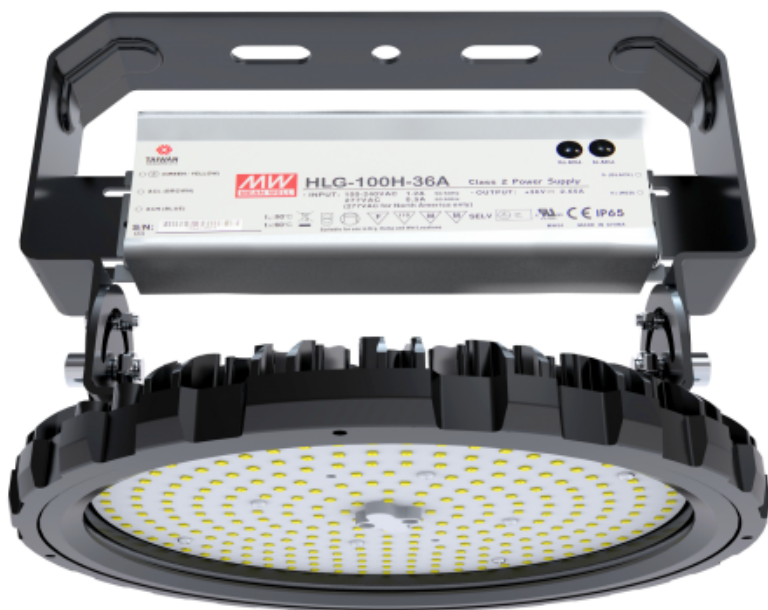

4000K UFO 100W 12500lm Cool White CRI>80 DALI

PHILIPS

Numéro de produit	047505
Couleur	Noir
Consommation totale (LED + Driver)	100W (Dali Dimmable)
Type LED	PHILIPS 3030
Couleur claire	4000K
Lumen output	12500lm
CRI	>80
Faisceau de lumière	120°
Alternative faisceau de lumière	80° 60°
Degré de protection IP	IP43